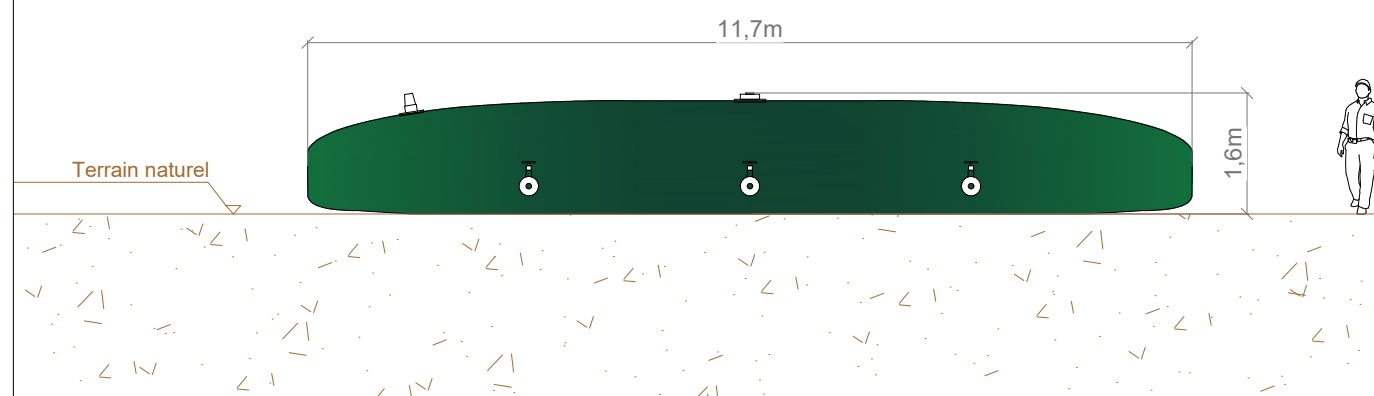

BÂCHE INCENDIE

VUE EN PLAN

APPARENCE

Photo de principe :
citerne souple 120m³Couleur de la citerne :
vert - type RAL 6005

VUE DE FACE

VUE DE CÔTÉ

G. NOWATZKI - ARCHITECTE DPLG
594 Chemin de Quarante
34370 MARTELHAN
06.26.11.07.95
Siret 40075327340020