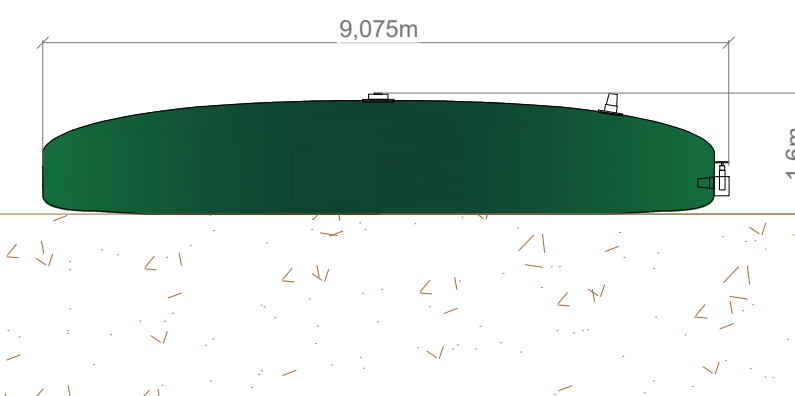

BÂCHE INCENDIE

VUE EN PLAN

APPARENCE

Photo de principe :
citerne souple 120m³Couleur de la citerne :
vert - type RAL 6005

VUE DE FACE

VUE DE CÔTÉ

G. NOWATZKI - ARCHITECTE DPLG
594 Chemin de Quarante
34370 MARTELHAN
06.26.11.07.95
Siret 40075327340020